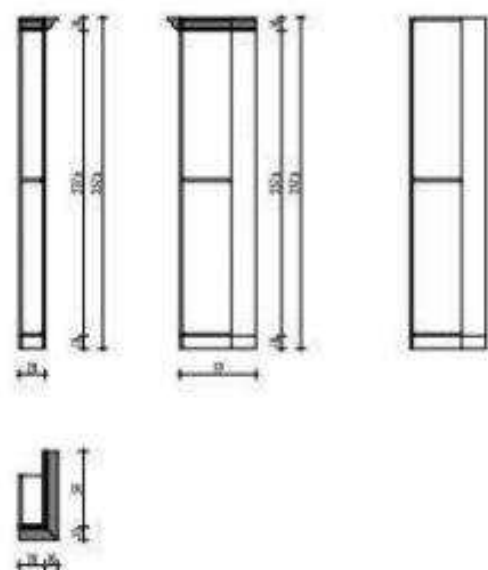

FALI BÚTOR ELEMÉK

Lezáró jobbos

Mezőbútor kód: BTRAFxLEZJ200xx

LEZÁRÓ FALI ELEM JOBBOS

Tervező: DR. BÉLA BÉNYÓ
Készítő: DR. BÉLA BÉNYÓ

NEGYEDI
DOKUMENTÁCIÓKÉZMŰ
NEGYEDI