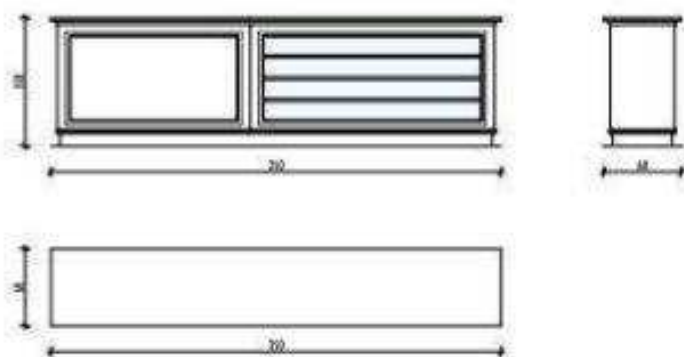

KASSZAPULT

Vitrines, ajtós, fiókos, szoklis pult 3500-as

Mezőbútor kód: BTRAFxPUVAFS350

NAGY KASSZAPULT, VEGYIS FRONTU, LABAZATOS

fenék és talp lámpa bázis, PVC sziget
professzionális
bőr frakció
zárnok
betonszó fekvő szeggyel

NEGYEDI
DÖRÖNYREHESKÖZLEMI
NEGYEDI ZRT.