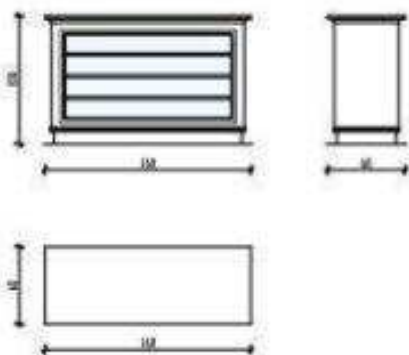

KASSZAPULT

Vitrines, ajtós, szoklis pult 1600-as

Mezőbútor kód: BTRAFxPUVAS1600

KASSZAPULT DUPLA, ÜVEGEZETT FRONTJÚ, LÁNYAZATTAL

termék előzetes képe csak tájékoztató jellegű
professzionális díszítés
bőr felület
széles ajtóval
beépítési lehetőséggel

NEGYEDI
DÍZAJTÁRTERVEZÉSI
STÚDIÓ