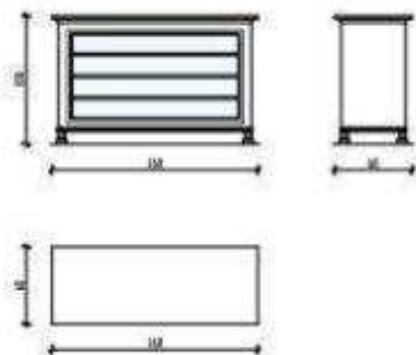

KASSZAPULT

Vitrines, ajtós, lábas pult 1600-as

Mezőbútor kód: BTRAFxPUVAL1600

KASSZAPULT DUPLA, ÜVEGEZETT FRÖNYŐ, FÜZÖRLÁBAS

Árnyék ár tartalmaz kiegészítő elemekkel és szállítással
szállítási díj nélkül
biztonsági táskával együtt