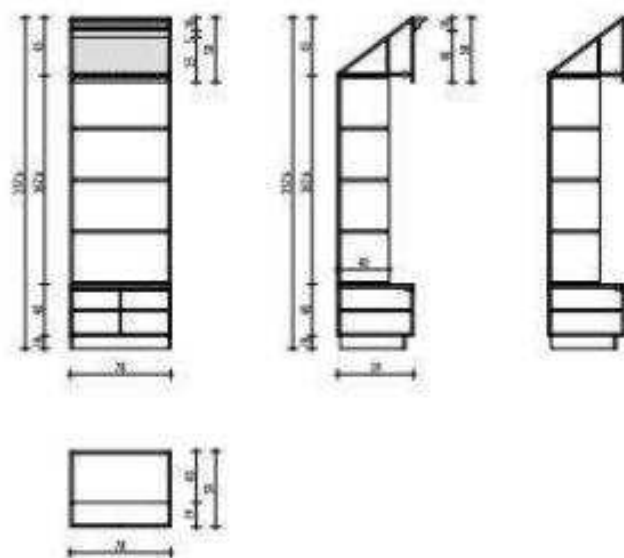

FALI BÚTOR ELEMÉK

Italtartó polcos szekrény

Mezőbútor kód: BTRAFxPOI780xxx

ITAL TARTÓ POLCOZOTT FALI ELEM

porcán acél szerelésű
lámpák: 10 kényelmes kiegészítő lámpa, 100W, 100cm
kényelmes élel falbútor
az élel falbútor elemekből álló szerelésű LED világítás kiegészítője, valamint halogén spot termelékenységű lámpák és a fényhöz való
szükség esetén