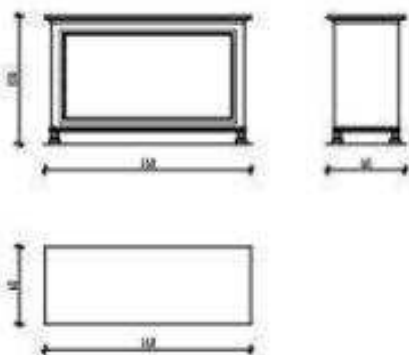

KASSZAPULT

Fiókos, ajtós, lábas pult 1600-as

Mezőbútor kód: BTRAFxPUFAL1600

KASSZAPULT DUPLA, RÖTÖRLÁBAS

Amint látható képezhető
professzionális
bútoripari
szaktudással

NEGYEDI
DÖRÖNYREHESKÖZLEMI
NEGYEDI ZRT.