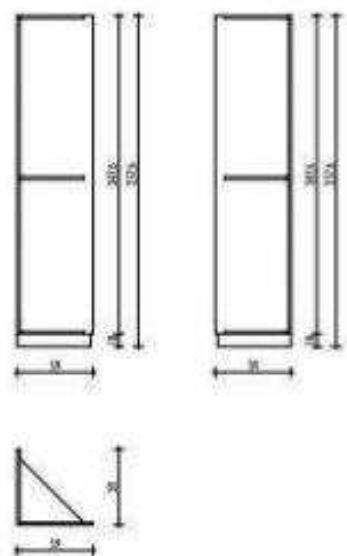

Sarokelem

Mezőbútor kód: BTRAFxSAROKxxxx

anyag: acél, színes lakk
felület: 30 évig tartó kárpóztatás nélküli PPF, színes
kárpóztatás nélküli fólia réteggel