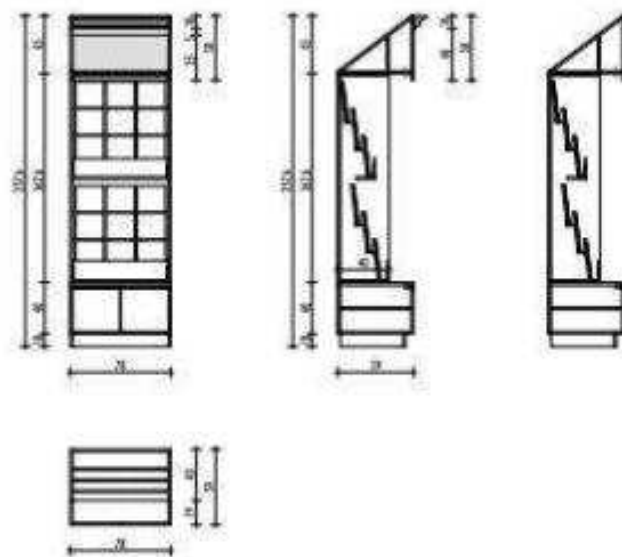

Cigaretta polcos szekrény

Mezőbútor kód: BTRAFxPOC780xxx

oszony termékek  
 laminált deszkákra készült  
 kőzetgyanta alapú szigetelő  
 fólia felületkezeléssel és UV védelemmel ellátottak, valamint hőszigetelő réteggel a levegő hővesztésének elkerülése érdekében.

Újságtartó polcos szekrény

Mezőbútor kód: BTRAFxPOU780xxx

panzár az alábbiakban  
 látható: 80 cm-es vagy 100 cm-es, 100 cm-es, 100 cm-es  
 kiegészítő elemek: 100 cm-es  
 a képek mind a tájékoztató jellegűek, a valóságban a termék megjelenése a valóságban lehet eltérő a képekétől.