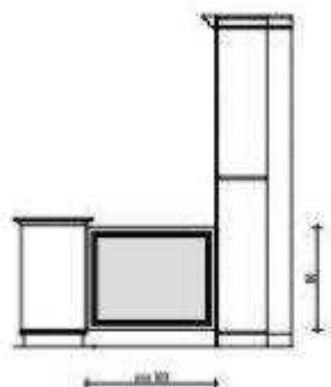

Termék ár tartalmaz közzel bíró, PVC sziget  
kiszállítás és felszerelést

FALI BÚTOR ELEMÉK

Osztó közép

Mezőbútor kód: BTRAFxOSZTK200x

ELVÁLASZTÓ FALI ELEM

Termék ár tartalmaz közzé bíró, PVC ablak  
kötés és a falhoz rögzítés

Lengőajtó

Mezőbútor kód: BTRAFxLENGOAJTO

Ábrák a termék leírásához

KASSZAPULT

Fiókos, ajtós, szoklis pult 1600-as

KASSZAPULT DUPLA LÁBAZATOS

Mezőbútor kód: BTRAFxPUFAS1600

Termék és csomagolásból PVC szigetelt  
profilt használunk,  
bőr finálé,  
átlós akril