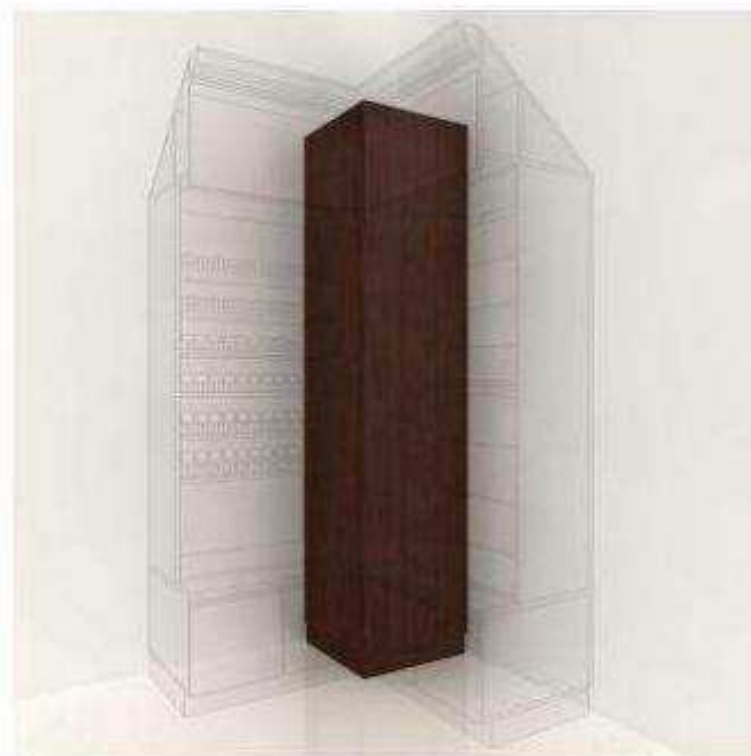

Sarokelem

Mezőbútor kód: BTRAFxSAROKxxxx

anyag: acél, színes lakk
felület: 30 évig tartó kárpóztatás nélküli PPF, színes
kárpóztatás nélküli fólia réteggel