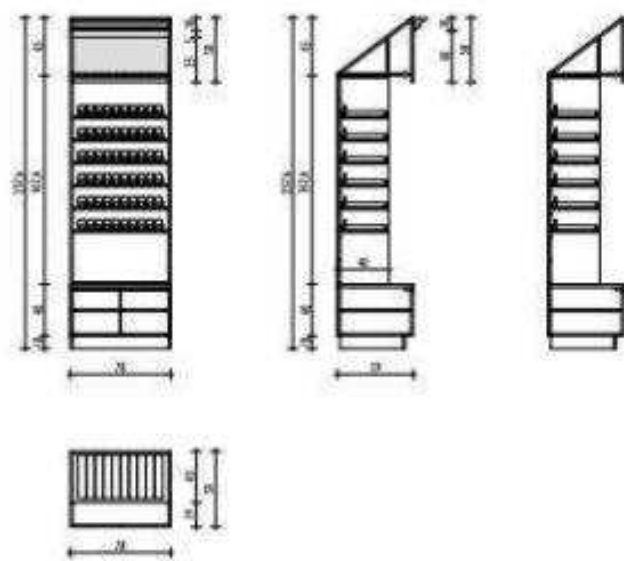

[www.trafikom.hu](http://www.trafikom.hu)

[www.progadat.hu](http://www.progadat.hu)

FALI BÚTOR ELEMÉK

Polc keret

ÁLTALÁNOS FALI ELEM

Mezőbútor kód: BTRAFxPOK780xxx

perforált acél szerelési láb  
 lámkáttal 300 mm-es támasz támasz 100 mm, támasz  
 támaszok ellen falhoz rögzítés  
 az új falat minden eleméből átlátszóított LED világítás helyettesíti az, valamint hatékony spot termelékenységű támaszok a felső részre

Cigaretta polcos szekrény

Mezőbútor kód: BTRAFxPOC780xxx

oszony termékek  
 laminált deszkákra készült  
 kőzetgyanta alapú szigetelő  
 fólia felületkezeléssel és UV védelemmel ellátottak, valamint hőszigetelő réteggel a levegő hővesztésének elkerülése érdekében.

Újságtartó polcos szekrény

Mezőbútor kód: BTRAFxPOU780xxx

panzár az alábbiakban  
 látható: 80 cm-es vagy 100 cm-es, 100 cm-es, 100 cm-es  
 kiegészítő elemek: 100 cm-es  
 a képek mind a tájékoztató jellegűek, a valóságban a termék megjelenése a valóságban lehet eltérő a képekétől.