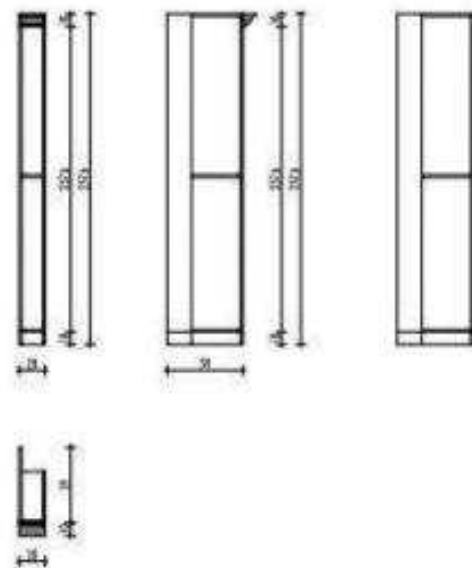

Termék ár tartalmaz közzel bíró, PVC sziget  
kiszállítás és felszerelést

FALI BÚTOR ELEMÉK

Osztó közép

Mezőbútor kód: BTRAFxOSZTK200x

ELVÁLASZTÓ FALI ELEM

Termék ár tartalmaz közzé bíró, PVC ablak  
kötés és a falhoz rögzítés