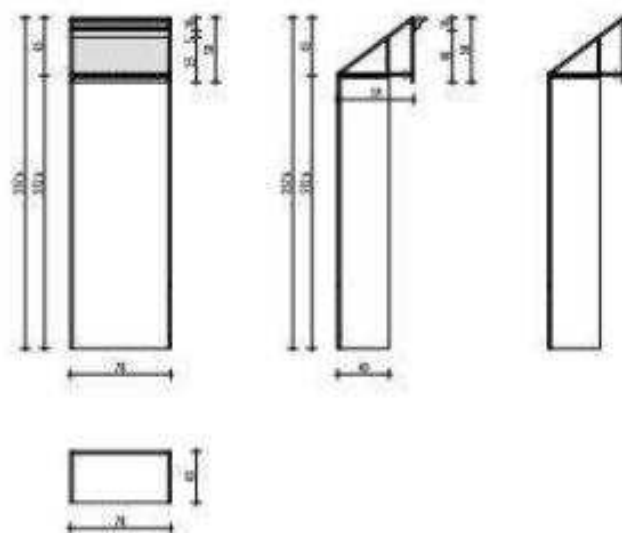

FALI BÚTOR ELEMÉK

Polc keret

ÁLTALÁNOS FALI ELEM

Mezőbútor kód: BTRAFxPOK780xxx

perforált acél szerelési láb
lámkáttal 300 mm-es támasz támasz 100 mm, támasz
támaszok ellen falhoz rögzítés
az új falat minden eleméből átlátszóított LED világítás helyettesíti az, valamint hatékony spot termelékenységű támaszok a felső részre