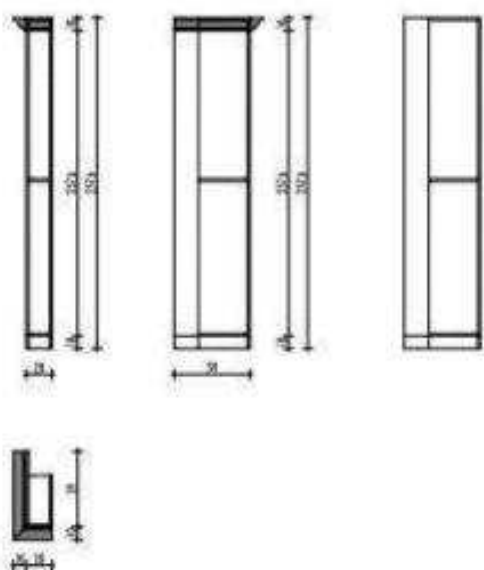

Újságtartó polcos szekrény

Mezőbútor kód: BTRAFxPOU780xxx

panzár az alábbiakban  
 látható: 80 cm-es vagy 100 cm-es, 100 cm-es, 100 cm-es  
 kiegészítő elemek: 100 cm-es  
 a képek mind a tájékoztató jellegűek, a valóságban a termék megjelenése a valóságban lehet eltérő a képekétől.

FALI BÚTOR ELEMÉK

Italtartó polcos szekrény

Mezőbútor kód: BTRAFxPOI780xxx

ITAL TARTÓ POLCOZOTT FALI ELEM

porcán acél szerelésű  
lámpák: 10 kényelmes kiegészítő lámpa, 100W, 100cm  
kényelmes élel falbútor  
az élel falbútor elemekből álló szerelésű LED világítás kiegészítője, valamint halogén spot termelékenységű lámpák és a fényhöz való  
szükség esetén

FALI BÚTOR ELEMÉK

Lezáró jobbos

Mezőbútor kód: BTRAFxLEZJ200xx

LEZÁRÓ FALI ELEM JOBBOS

Tervező: DR. BÉLA BÉNYÓ  
Készítő: DR. BÉLA BÉNYÓ

NEGYEDI  
DOKUMENTÁCIÓKÉZMŰ  
NEGYEDI

Lezáró balos

Mezőbútor kód: BTRAFxLEZB200xx

Termék ár tartalmaz közzel bíró, PVC sziget  
kiszállítás és felszerelést

FALI BÚTOR ELEMÉK

Osztó közép

Mezőbútor kód: BTRAFxOSZTK200x

ELVÁLASZTÓ FALI ELEM

Termék ár tartalmaz közzé bíró, PVC ablak  
kötés és a falhoz rögzítés