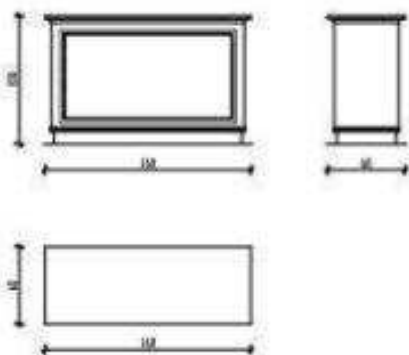

Lengőajtó

Mezőbútor kód: BTRAFxLENGOAJTO

Ábrák a termék leírásához

KASSZAPULT

Fiókos, ajtós, szoklis pult 1600-as

KASSZAPULT DUPLA LÁBAZATOS

Mezőbútor kód: BTRAFxPUFAS1600

Termék és csomagolásból PVC szigetelt  
profilt használunk,  
bőr finálé,  
átlós akril