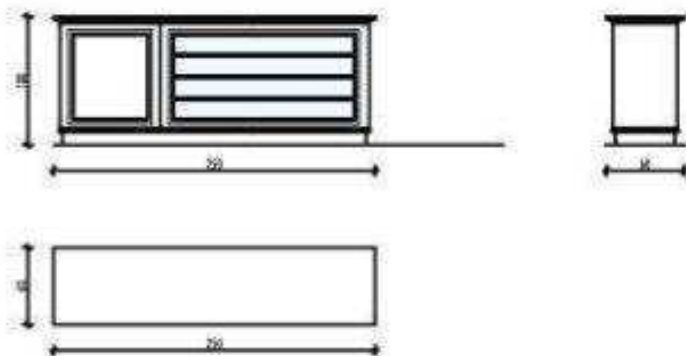

KASSZAPULT

Vitrines, ajtós, fiókos, szoklis pult 2500-as

Mezőbútor kód: BTRAFxPUVAFS250

KASSZAPULT TRIPLA, VEGYES FRONT, LÁBAZATOS

Minimálisan 10 munkanap készítés időtartama! Készlet
feltétel nélkül!
szállítás ajtókkal
biztonsági tálcával együtt!

NEGYEDI
DÖRÖMVEZÉSKÖZLEMI
NEGYEDI ZRT.