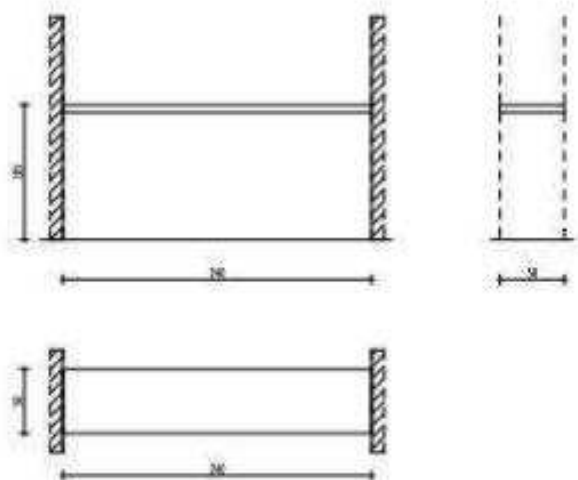

Írópult lábak nélkül,  
falhoz rögzített

SMART szék

Mezőbútor kód: BTRAFxSZEKxMxxx

SMART RB

**2** YEAR  
GARANCIA  
GAS LIFT  
MECHANIKA

V-textilbőr

SMART GTP27 ST02 + RB CR **36 900,-**

A megadott árak nettó kereskedelmi árak.