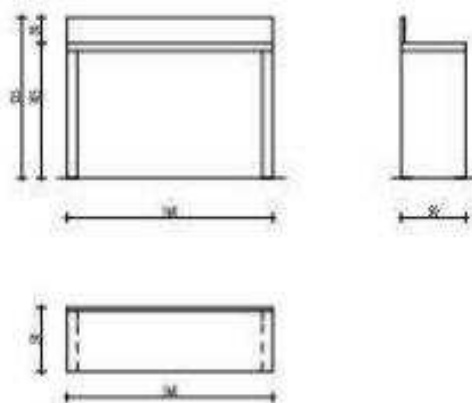

ÍRÓPULT

Írópult lábakkal

Mezőbútor kód: BTRAFxIROLAB160

Lenténél de bicatay
Lábakkal 40
Szerelhető